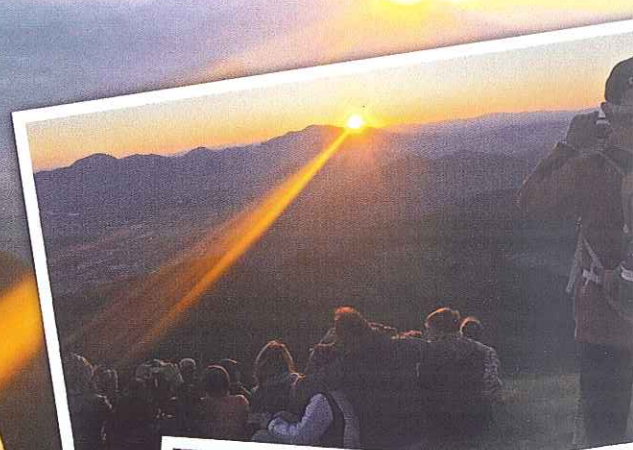

# Riserva Naturale dei monti San Vicino e Canfaieto

**25 GIUGNO** duemiladiciassette

## APERITIVO IN VETTA... AL TRAMONTO!!

DEGUSTAZIONE PRODOTTI  
ENOGASTRONOMICI LOCALI  
SULLA VETTA DEL MONTE SAN VICINO

Ritrovo  
Fraz. Braccano (Matelica) ore 17,30 e/o Prati Alti di San Vicino ore 18,00  
Partenza Prati Alti di San Vicino 18,00 - Ritorno ore 22,00

Durata 2/2,30h ca di cammino  
Dislivello 300 m ca  
Difficoltà: T/E  
**Munirsi di torcia**

**Escursione  
GRATUITA**

Per info e prenotazioni:  
333 3720483 - 339 7826592 - m.storianaturale@libero.it

Al fine di organizzare al meglio il gruppo di partecipanti, la prenotazione è obbligatoria entro le ore 21.00 del 23/6/2017