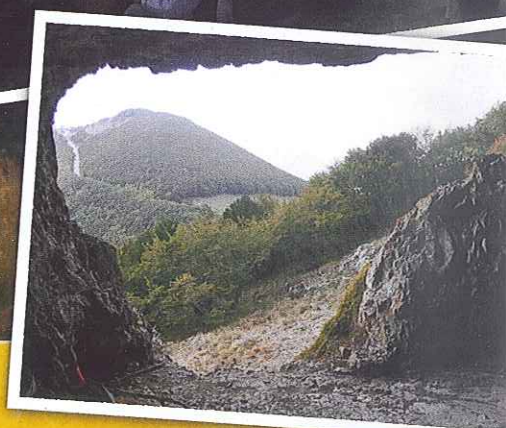

# Riserva Naturale dei monti San Vicino e Canfaieto

**25 GIUGNO** duemiladiciassette

## APERITIVO IN VETTA... AL TRAMONTO!!

DEGUSTAZIONE PRODOTTI  
ENOGASTRONOMICI LOCALI  
SULLA VETTA DEL MONTE SAN VICINO

Ritrovo  
Fraz. Braccano (Matelica) ore 17,30 e/o Prati Alti di San Vicino ore 18,00  
Partenza Prati Alti di San Vicino 18,00 - Ritorno ore 22,00

Durata 2/2,30h ca di cammino  
Dislivello 300 m ca  
Difficoltà: T/E  
**Munirsi di torcia**

**Escursione  
GRATUITA**

Per info e prenotazioni:  
333 3720483 - 339 7826592 - m.storianaturale@libero.it

Al fine di organizzare al meglio il gruppo di partecipanti, la prenotazione è obbligatoria entro le ore 21.00 del 23/6/2017